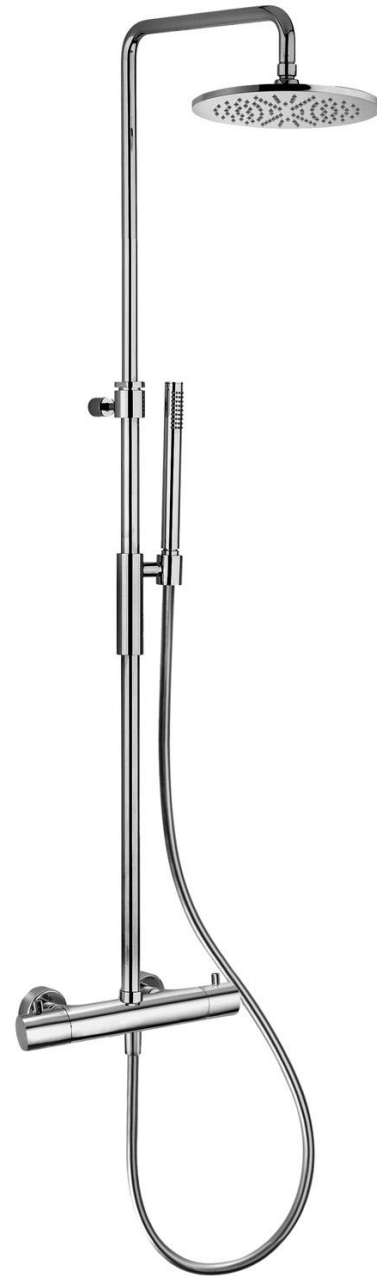

OPZIONE 4:

COLONNA DOCCIA PAFFONI

Serie BIRILLO

Miscelatore monocomando esterno + soffione diametro
25 cm + doccino