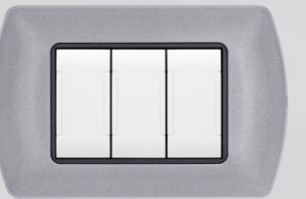

MAPAM LINEA ART - METALLO

Quattro finiture differenti: lucida, opaca, spazzolata e stampata.
La linea comprende una gamma di 16 colori da abbinare ai frutti color alluminio, bianco o nero.

PLATINO