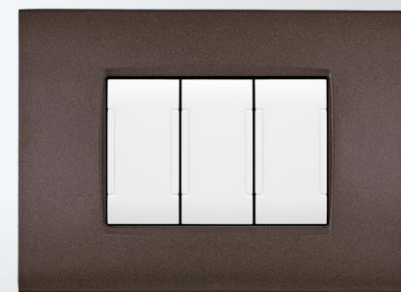

TESTA DI MORO