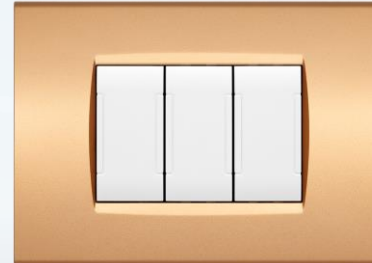

MAPAM

LINEA ART - TECNOPOLIMERO

Finitura opaca e liscia al tatto.

La linea comprende una gamma di 12 colori da abbinare ai frutti color alluminio, bianco o nero.

SABBIA