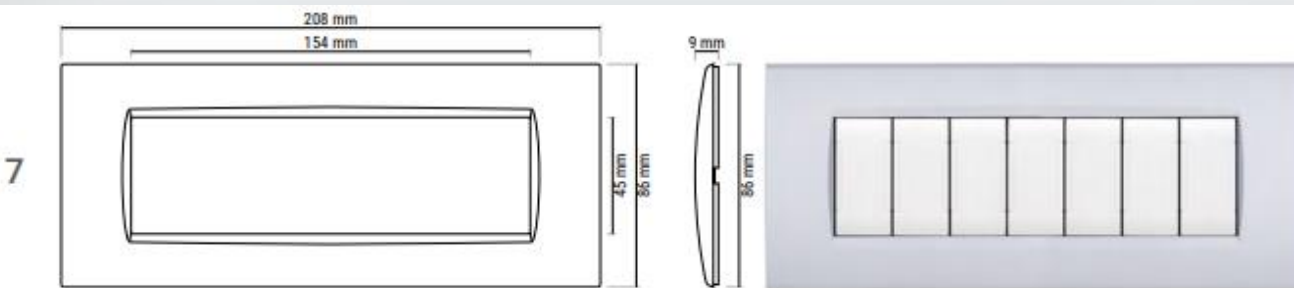

DISPONIBILITA'