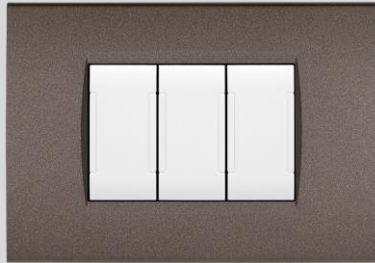

MAPAM

LINEA ART - TECNOPOLIMERO

Finitura opaca e liscia al tatto.

La linea comprende una gamma di 12 colori da abbinare ai frutti color alluminio, bianco o nero.

TESTA DI MORO