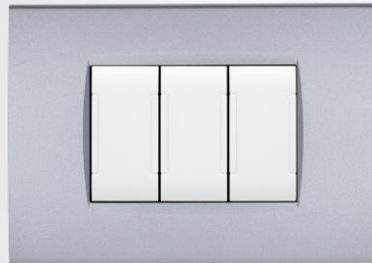

GRIGIO SCURO