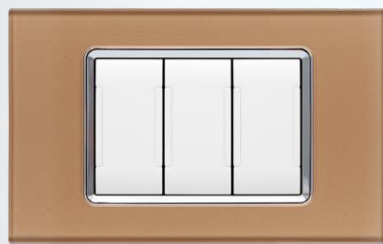

MAPAM LINEA ART - VETRO

Vetro temperato, antigraffio e con spigoli smussati. Le placche sono arricchite da una cornice interna cromata. La linea comprende una gamma di 8 colori da abbinare ai frutti color alluminio, bianco o nero.

NERO

SILVER

BIANCO

PLATINO

CHAMPAGNE

ORO

TESTA DI MORO

BRONZO

MODULARITÀ'

MAPAM LINEA ART - METALLO

Quattro finiture differenti: lucida, opaca, spazzolata e stampata.
La linea comprende una gamma di 16 colori da abbinare ai frutti color alluminio, bianco o nero.

NERO