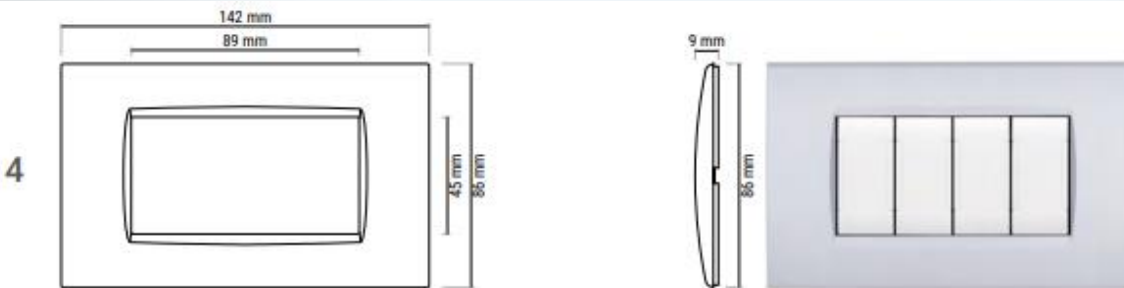

DISPONIBILITA'