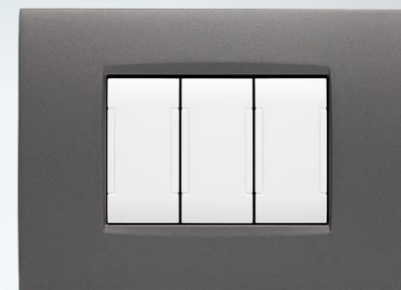

MAPAM LINEA VIP - METALLO

Tre finiture differenti: lucida, opaca e spazzolata. Profilo ultrasottile e angoli morbidi.
La linea comprende una gamma di 8 colori da abbinare ai frutti color alluminio, bianco o nero.

ANTRACITE