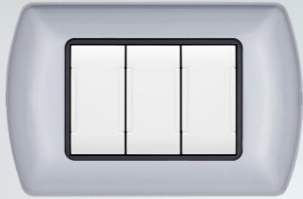

MODULARITÀ'

MAPAM LINEA ART - METALLO

Quattro finiture differenti: lucida, opaca, spazzolata e stampata.
La linea comprende una gamma di 16 colori da abbinare ai frutti color alluminio, bianco o nero.

NERO