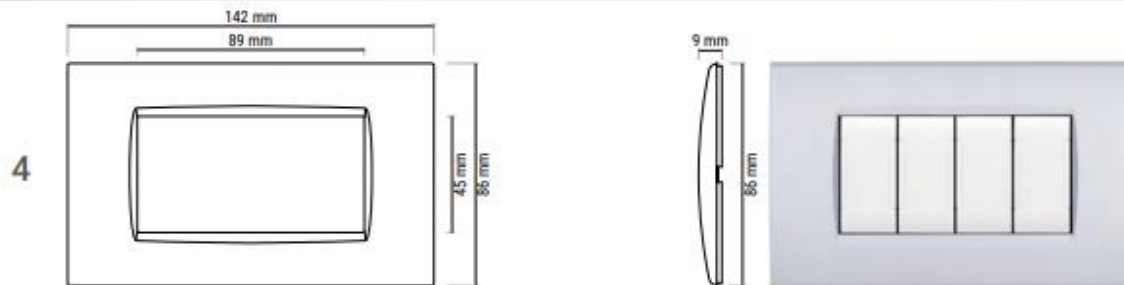

MAPAM LINEA ART - VETRO

Vetro temperato, antigraffio e con spigoli smussati. Le placche sono arricchite da una cornice interna cromata. La linea comprende una gamma di 8 colori da abbinare ai frutti color alluminio, bianco o nero.