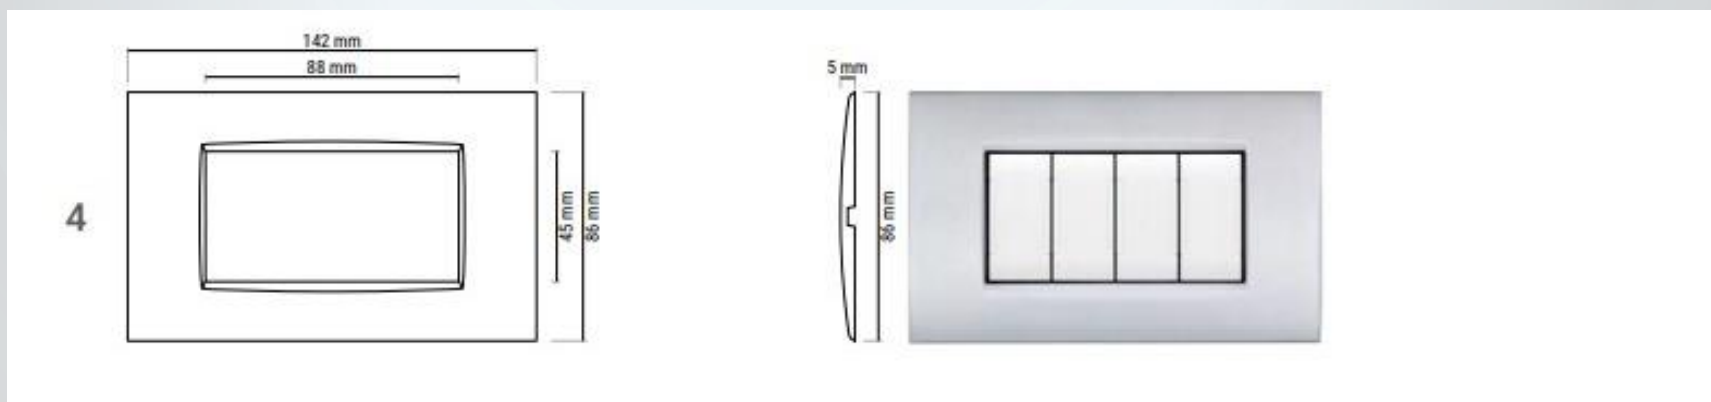

DISPONIBILITA'