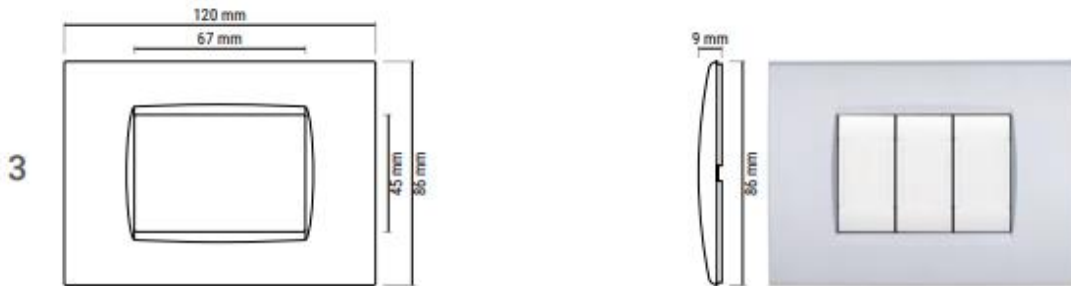

DISPONIBILITA'