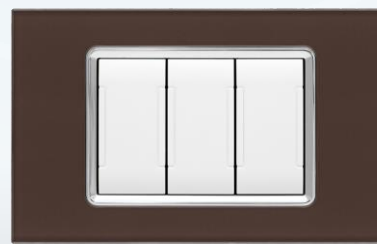

NERO

SILVER

BIANCO

PLATINO

CHAMPAGNE

ORO

TESTA DI MORO

BRONZO

MODULARITÀ'

MAPAM LINEA ART - METALLO

Quattro finiture differenti: lucida, opaca, spazzolata e stampata.
La linea comprende una gamma di 16 colori da abbinare ai frutti color alluminio, bianco o nero.

NERO