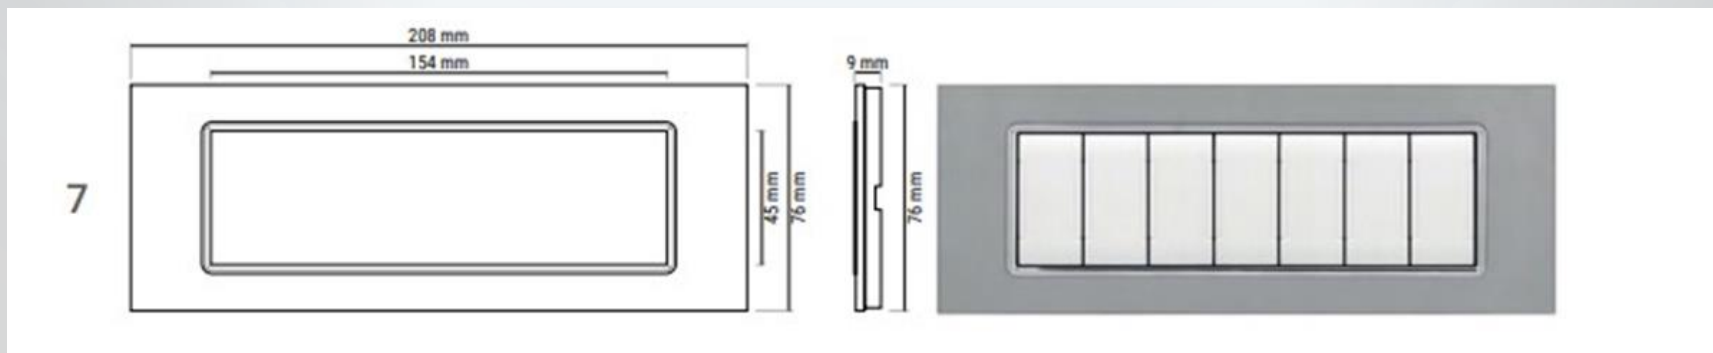

MODULARITÀ'