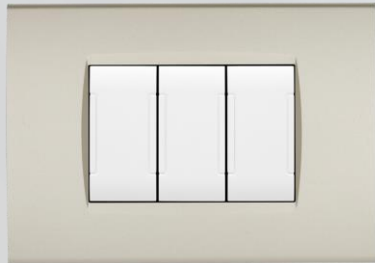

MAPAM

LINEA ART - TECNOPOLIMERO

Finitura opaca e liscia al tatto.

La linea comprende una gamma di 12 colori da abbinare ai frutti color alluminio, bianco o nero.

CHAMPAGNE