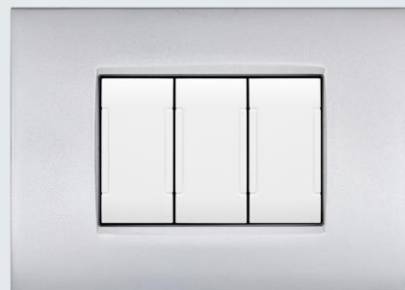

MAPAM LINEA VIP - METALLO

Tre finiture differenti: lucida, opaca e spazzolata. Profilo ultrasottile e angoli morbidi.
La linea comprende una gamma di 8 colori da abbinare ai frutti color alluminio, bianco o nero.

SILVER