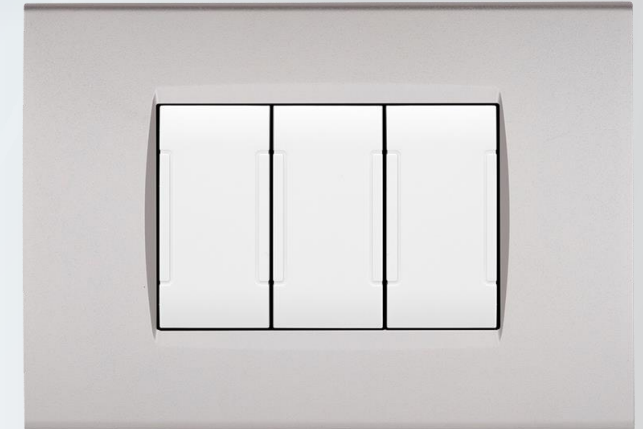

IMPIANTO ELETTRICO

PLACCHETTE ED INTERRUTTORI
DA CAPITOLATO ED EXTRACAPITOLATO

DA CAPITOLATO

2

MAPAM LINEA ART -TECNOPOLIMERO

Finitura opaca e liscia al tatto.

BIANCO

NERO

CONNETTORE RETE

PRESA SAT FEMMINA
DIRETTA

DOPPIO PULSANTE

INTERRUTTORE
UNIPOLARE

INTERRUTTORE
BIPOLORE 01

DOPPIA PRESA USB
TIPO A

DOPPIA PRESA USB
TIPO A+C

MAPAM