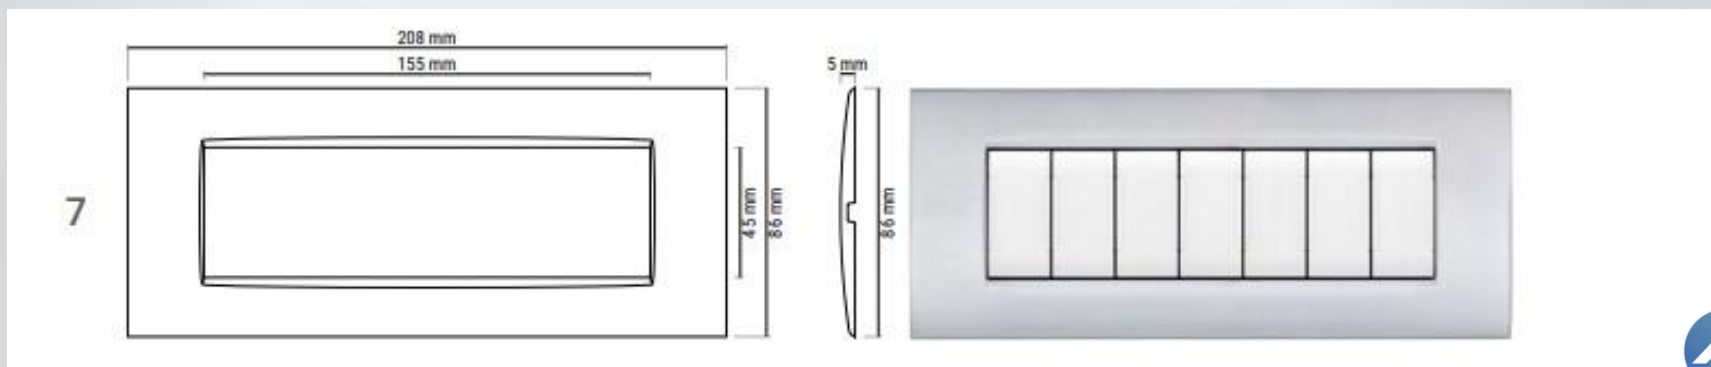

DISPONIBILITA'