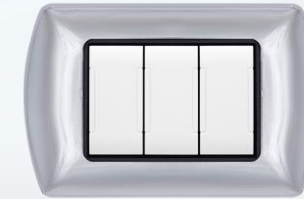

MAPAM LINEA ART - METALLO

Quattro finiture differenti: lucida, opaca, spazzolata e stampata.
La linea comprende una gamma di 16 colori da abbinare ai frutti color alluminio, bianco o nero.

CROMO