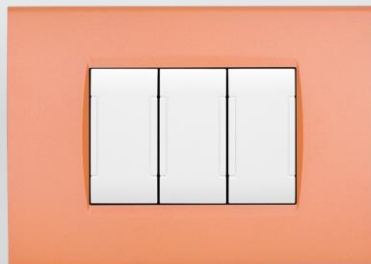

MAPAM

LINEA ART - TECNOPOLIMERO

Finitura opaca e liscia al tatto.

La linea comprende una gamma di 12 colori da abbinare ai frutti color alluminio, bianco o nero.

ARANCIO