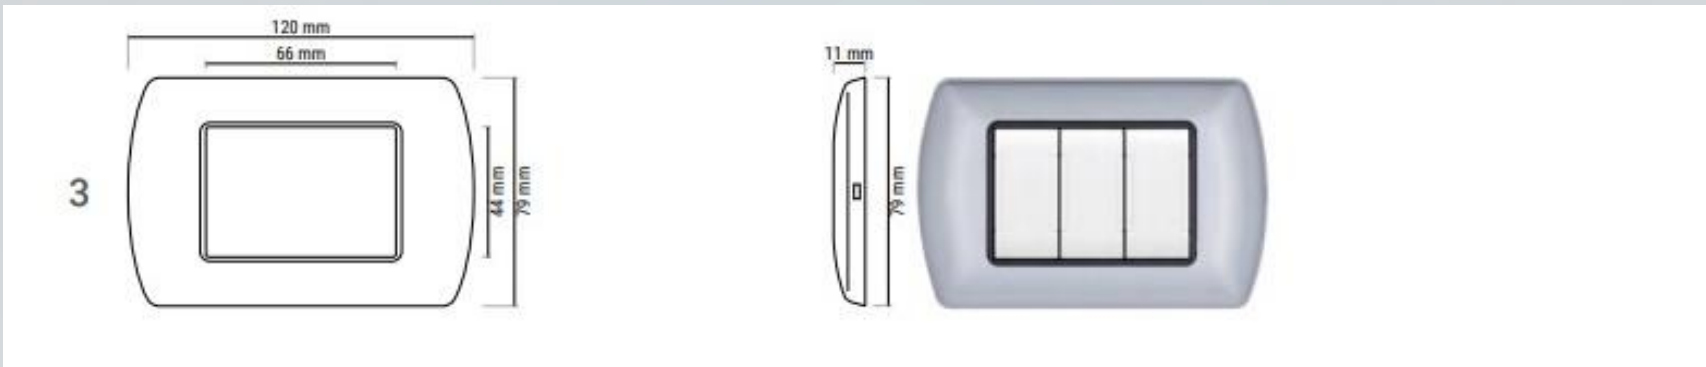

MAPAM LINEA VIP - METALLO

Tre finiture differenti: lucida, opaca e spazzolata. Profilo ultrasottile e angoli morbidi.
La linea comprende una gamma di 8 colori da abbinare ai frutti color alluminio, bianco o nero.