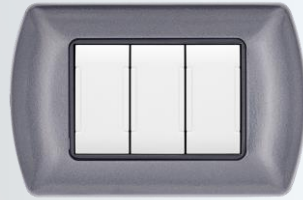

MAPAM LINEA ART - METALLO

Quattro finiture differenti: lucida, opaca, spazzolata e stampata.
La linea comprende una gamma di 16 colori da abbinare ai frutti color alluminio, bianco o nero.

ANTRACITE