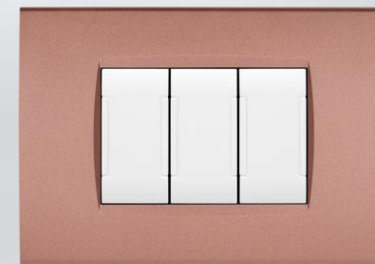

MAPAM

LINEA ART - TECNOPOLIMERO

Finitura opaca e liscia al tatto.

La linea comprende una gamma di 12 colori da abbinare ai frutti color alluminio, bianco o nero.

BRONZO