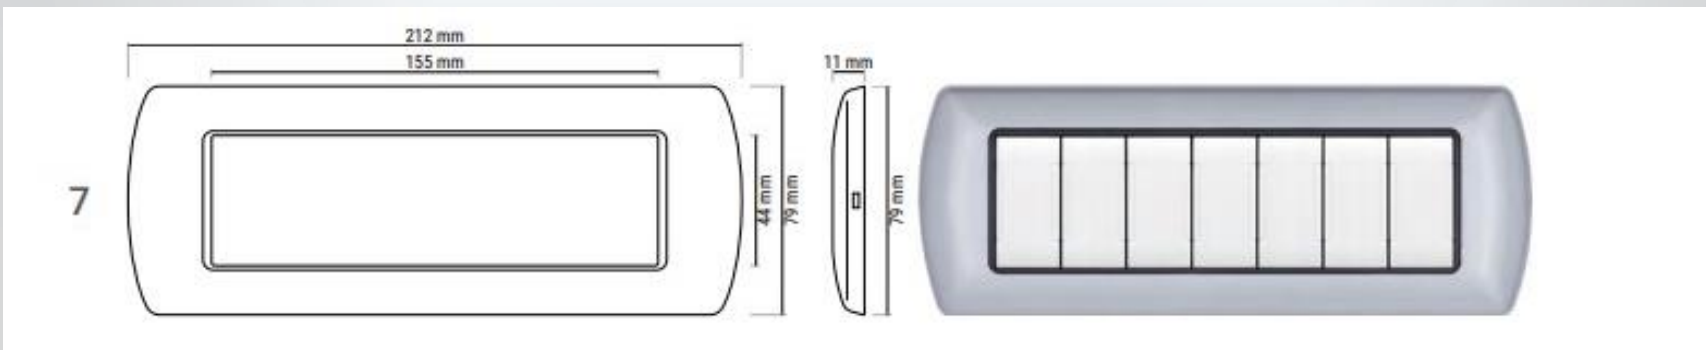

MAPAM LINEA VIP - METALLO

Tre finiture differenti: lucida, opaca e spazzolata. Profilo ultrasottile e angoli morbidi.
La linea comprende una gamma di 8 colori da abbinare ai frutti color alluminio, bianco o nero.