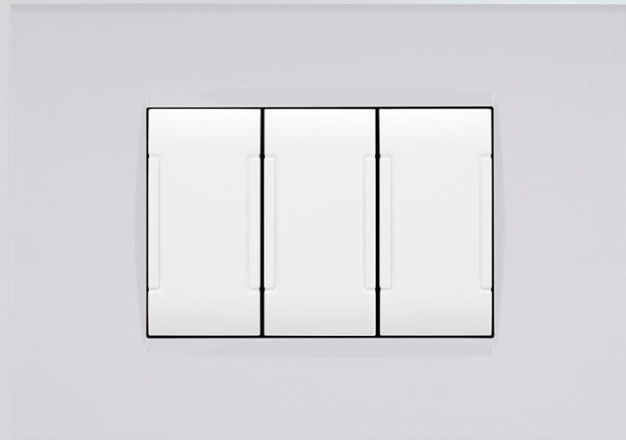

IMPIANTO ELETTRICO

PLACCHETTE ED INTERRUTTORI
DA CAPITOLATO ED EXTRACAPITOLATO

DA CAPITOLATO

2

MAPAM LINEA ART -TECNOPOLIMERO

Finitura opaca e liscia al tatto.

BIANCO

NERO