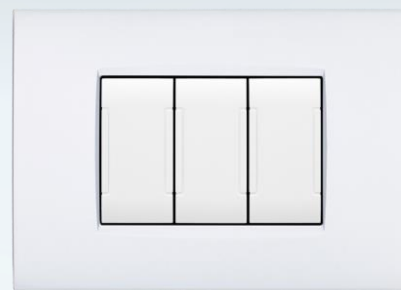

MAPAM LINEA VIP - METALLO

Tre finiture differenti: lucida, opaca e spazzolata. Profilo ultrasottile e angoli morbidi.
La linea comprende una gamma di 8 colori da abbinare ai frutti color alluminio, bianco o nero.

BIANCO