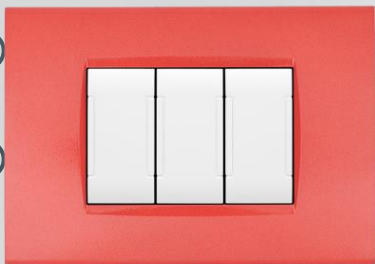

MAPAM

LINEA ART - TECNOPOLIMERO

Finitura opaca e liscia al tatto.

La linea comprende una gamma di 12 colori da abbinare ai frutti color alluminio, bianco o nero.

CORALLO