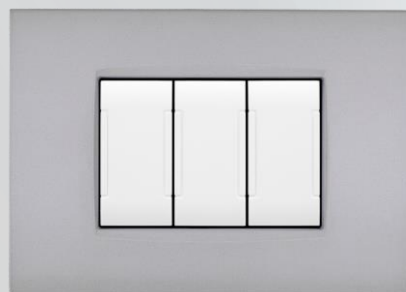

GRIGIO CHIARO