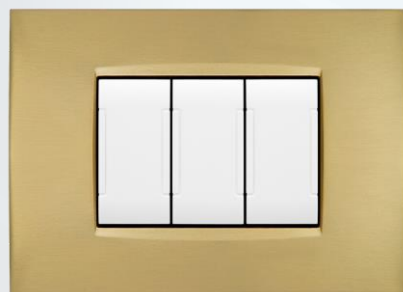

MAPAM LINEA VIP - METALLO

Tre finiture differenti: lucida, opaca e spazzolata. Profilo ultrasottile e angoli morbidi.
La linea comprende una gamma di 8 colori da abbinare ai frutti color alluminio, bianco o nero.

NERO

SILVER

BIANCO

ANTRACITE

GRIGIO CHIARO

ORO SPAZZOLATO

CHAMPAGNE

TESTA DI MORO