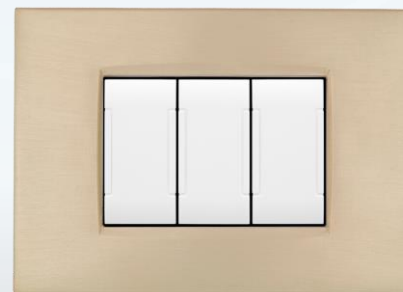

MAPAM LINEA VIP - METALLO

Tre finiture differenti: lucida, opaca e spazzolata. Profilo ultrasottile e angoli morbidi.
La linea comprende una gamma di 8 colori da abbinare ai frutti color alluminio, bianco o nero.

NERO

SILVER

BIANCO

ANTRACITE

GRIGIO CHIARO

ORO SPAZZOLATO

CHAMPAGNE

TESTA DI MORO