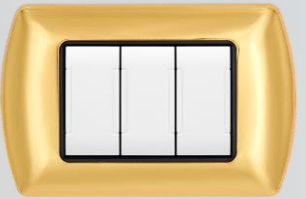

MODULARITÀ'

MAPAM LINEA ART - METALLO

Quattro finiture differenti: lucida, opaca, spazzolata e stampata.
La linea comprende una gamma di 16 colori da abbinare ai frutti color alluminio, bianco o nero.

NERO

GRIGIO CHIARO

GRIGIO

BIANCO

PANNA

ANTRACITE

CHAMPAGNE

ANTRACITE METALLIZZATO

ORO

ARGENTO

ORO SPAZZOLATO

CROMO

PLATINO

RAME

BRONZO

CILIEGIO

DISPONIBILITA'

MAPAM LINEA VIP - METALLO

Tre finiture differenti: lucida, opaca e spazzolata. Profilo ultrasottile e angoli morbidi.
La linea comprende una gamma di 8 colori da abbinare ai frutti color alluminio, bianco o nero.