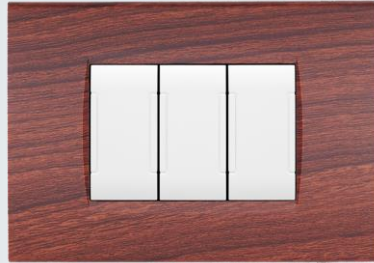

CONNETTORE RETE

PRESA SAT FEMMINA
DIRETTA

DOPPIO PULSANTE

INTERRUTTORE
UNIPOLARE

INTERRUTTORE
BIPOLORE 01

DOPPIA PRESA USB
TIPO A

DOPPIA PRESA USB
TIPO A+C

MAPAM

LINEA ART - TECNOPOLIMERO

Finitura opaca e liscia al tatto.

La linea comprende una gamma di 12 colori da abbinare ai frutti color alluminio, bianco o nero.

TESTA DI MORO

CILIEGIO

BLU NAVY

SILVER

CHAMPAGNE

MAPAM LINEA ART - VETRO

Vetro temperato, antigraffio e con spigoli smussati. Le placche sono arricchite da una cornice interna cromata. La linea comprende una gamma di 8 colori da abbinare ai frutti color alluminio, bianco o nero.

MAPAM LINEA VIP - METALLO

Tre finiture differenti: lucida, opaca e spazzolata. Profilo ultrasottile e angoli morbidi.
La linea comprende una gamma di 8 colori da abbinare ai frutti color alluminio, bianco o nero.