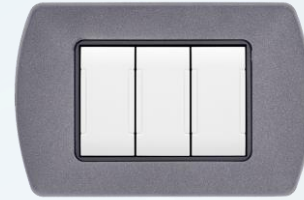

ANTRACITE METALLIZZATO