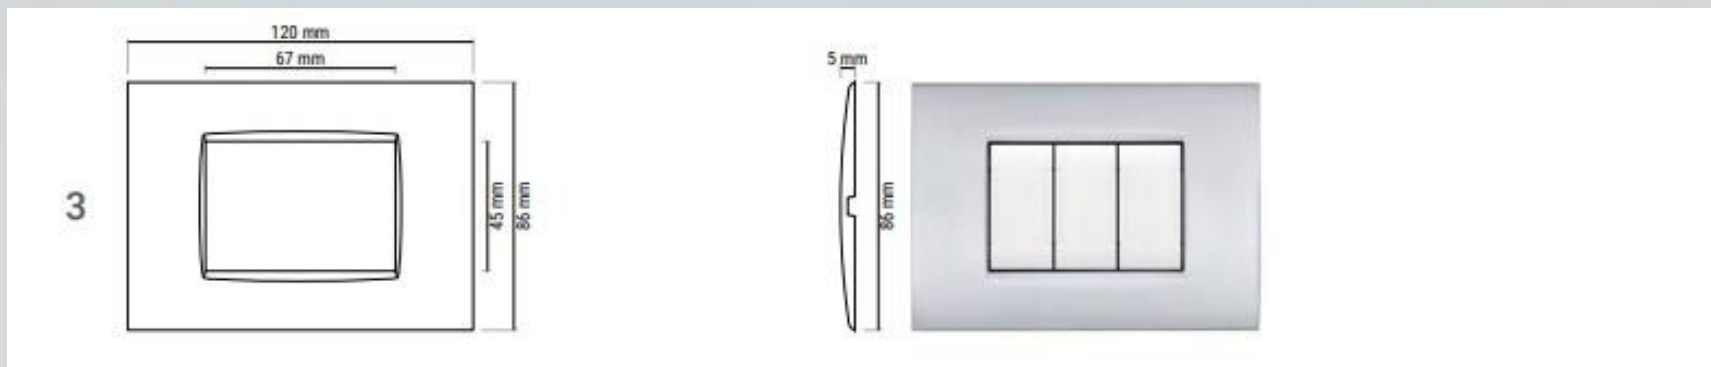

DISPONIBILITA'