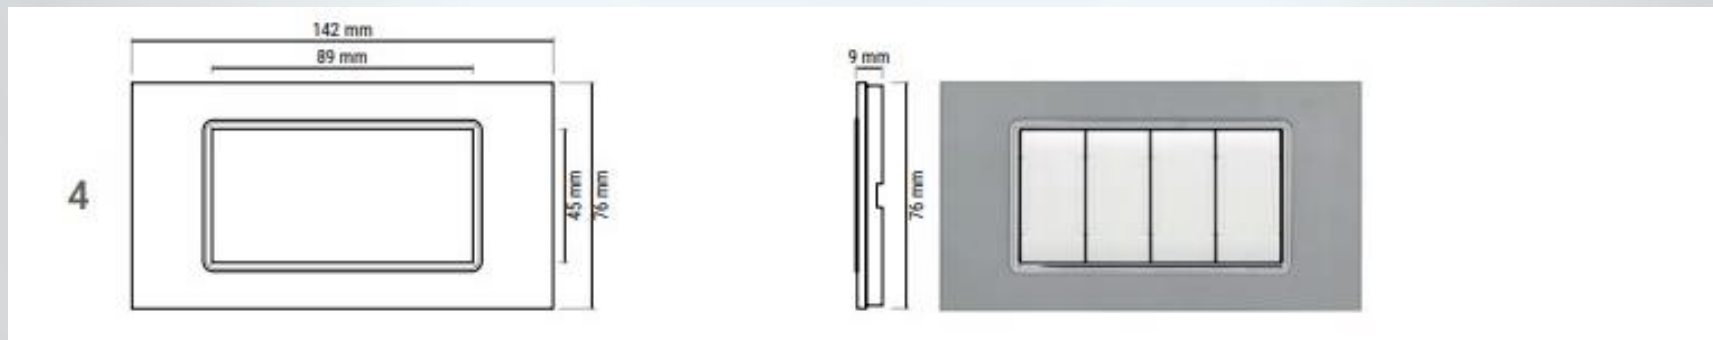

MODULARITÀ'

MAPAM LINEA ART - METALLO

Quattro finiture differenti: lucida, opaca, spazzolata e stampata.
La linea comprende una gamma di 16 colori da abbinare ai frutti color alluminio, bianco o nero.

NERO