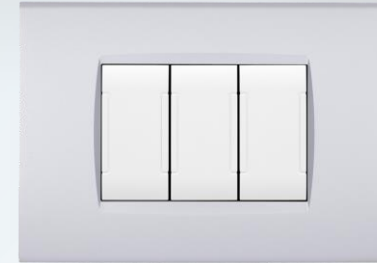

MAPAM

LINEA ART - TECNOPOLIMERO

Finitura opaca e liscia al tatto.

La linea comprende una gamma di 12 colori da abbinare ai frutti color alluminio, bianco o nero.

SILVER