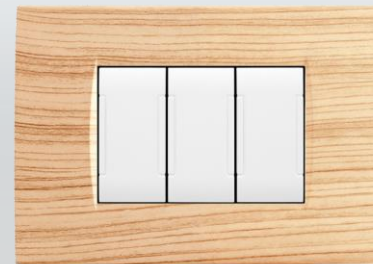

MAPAM

LINEA ART - TECNOPOLIMERO

Finitura opaca e liscia al tatto.

La linea comprende una gamma di 12 colori da abbinare ai frutti color alluminio, bianco o nero.

ABETE