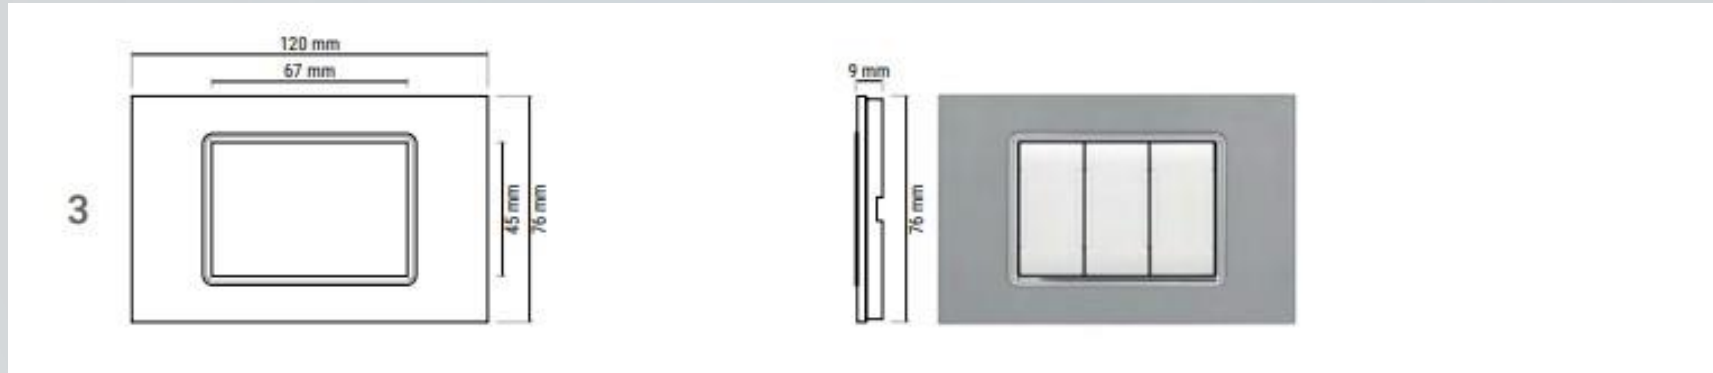

MODULARITÀ'

MAPAM LINEA ART - METALLO

Quattro finiture differenti: lucida, opaca, spazzolata e stampata.
La linea comprende una gamma di 16 colori da abbinare ai frutti color alluminio, bianco o nero.

NERO