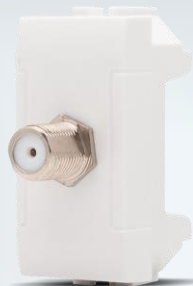

IMPIANTO ELETTRICO

PLACCHETTE ED INTERRUTTORI
DA CAPITOLATO ED EXTRACAPITOLATO

DA CAPITOLATO

2

MAPAM LINEA ART -TECNOPOLIMERO

Finitura opaca e liscia al tatto.

BIANCO

NERO

GRIGIO CHIARO

MAPAM - FRUTTI

PRESA SHUKO

PRESA BIVALENTE

DISPONIBILITA'

EXTRACAPITOLATO

5

MAPAM - FRUTTI

CONNETTORE RETE

PRESA SAT FEMMINA
DIRETTA

DOPPIO PULSANTE

INTERRUTTORE
UNIPOLARE

INTERRUTTORE
BIPOLORE 01

DOPPIA PRESA USB
TIPO A

DOPPIA PRESA USB
TIPO A+C

MAPAM