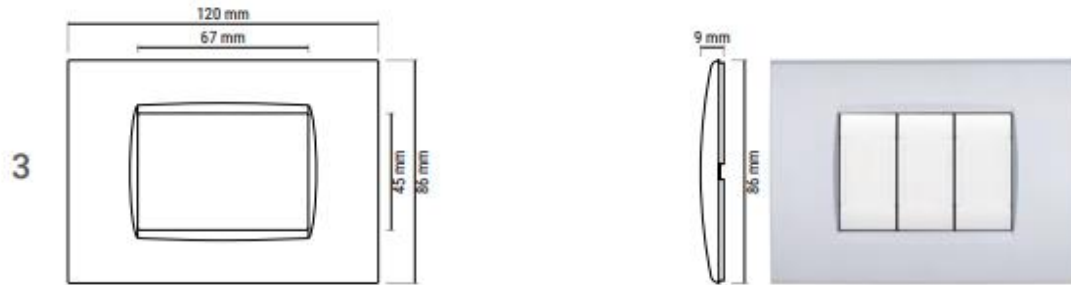

MAPAM LINEA ART - VETRO

Vetro temperato, antigraffio e con spigoli smussati. Le placche sono arricchite da una cornice interna cromata. La linea comprende una gamma di 8 colori da abbinare ai frutti color alluminio, bianco o nero.