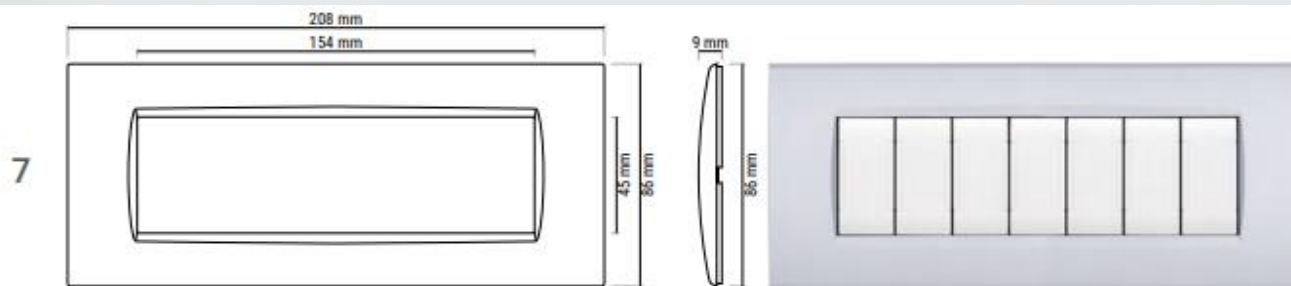

MAPAM LINEA ART - VETRO

Vetro temperato, antigraffio e con spigoli smussati. Le placche sono arricchite da una cornice interna cromata. La linea comprende una gamma di 8 colori da abbinare ai frutti color alluminio, bianco o nero.