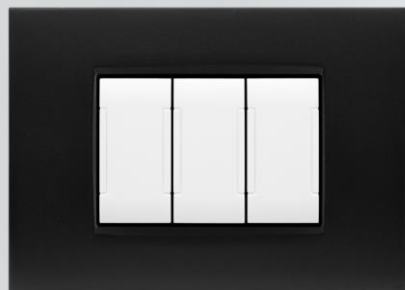

MAPAM LINEA VIP - METALLO

Tre finiture differenti: lucida, opaca e spazzolata. Profilo ultrasottile e angoli morbidi.
La linea comprende una gamma di 8 colori da abbinare ai frutti color alluminio, bianco o nero.