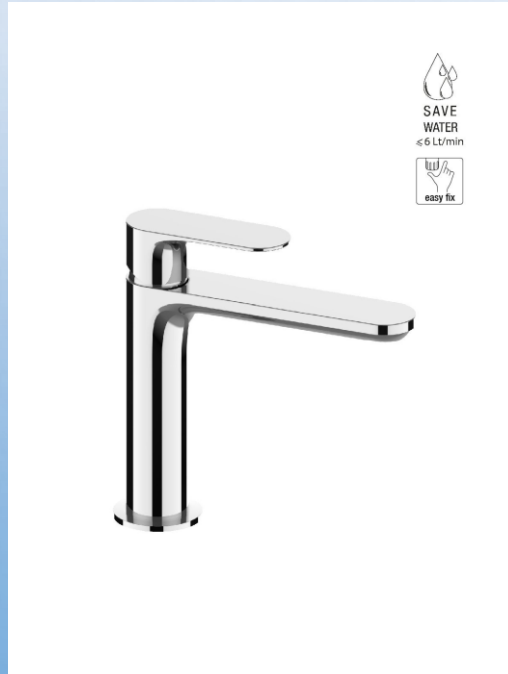

- TONDO -

COLORE BIANCO LUCIDO

DIAMETRO 45CM

LAVABO DA APPOGGIO

GLOBO

SERIE T-EDGE

- OVALE -

COLORE BIANCO LUCIDO

A PARETE

BIDET

SERIE VITADUE

MONOCOMANDO - CON SCARICO

PROPOSTA N°2

MISCELATORI FRATTINI

LAVABO
SERIE LEA

MONOCOMANDO - CON SCARICO