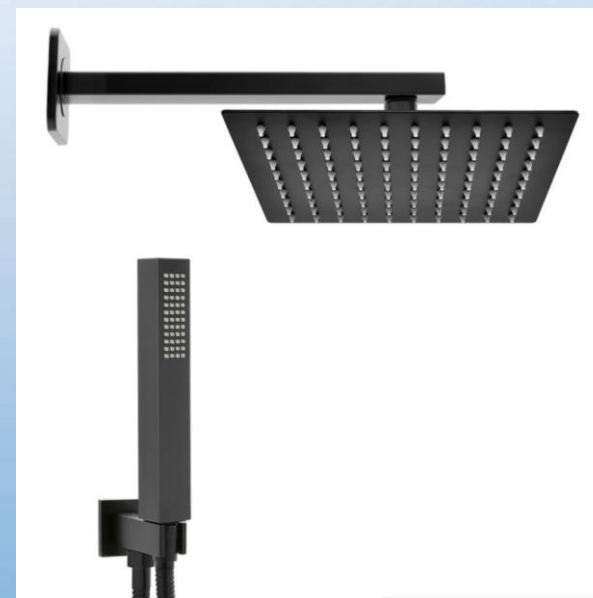

MISCELATORE DOCCIA
HANSGROHE

SERIE VERNIS SHAPE

MONOCOMANDO

KIT
FRATTINI

SOFFIONE QUADRO 25X25CM

BRACCIO 40CM

DOCCETTA

OPZIONE N°4 : COLONNE DOCCIE COMPLETE