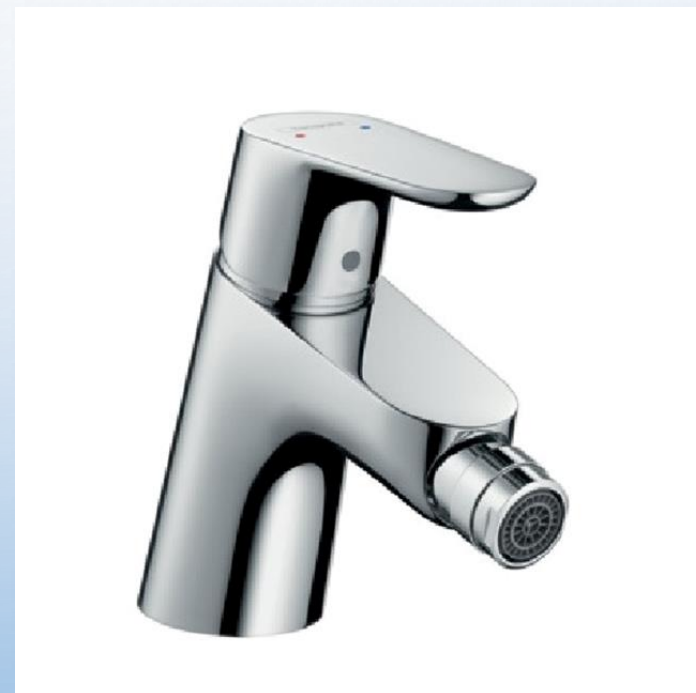

SERIE D-CODE
COLORE BIANCO
DIMENSIONE 35,5X54CM

MISCELATORI HANS GROHE

MISCELATORI MONOCOMANDO PER LAVABO E BIDET
SERIE FOCUS 100_FINITURA CROMATA

EXTRA : DISPONIBILITA' CANNA ALTA

MISCELATORE E SET DOCCIA HANS GROHE

MISCELATORE ESTERNO MONOCOMANDO SERIE FOCUS
SET SERIE CROMA 100 VARIO – FLESSIBILE DOCCIA 1,60 M

PIATTO DOCCIA VAL BATH

SERIE BASIC SLATE

COLORE BIANCO ARDESIA

DIMENSIONI 80X80

EXTRA : ALTRE DIMENSIONI

EXTRA : ALTRI COLORI

TERMOARREDO ELETTRICO CORDIVARI

SERIE LISA

COLORE BIANCO

DIMENSIONI 70X50CM

EXTRA CAPITOLATO

SANITARI

VASO E BIDET

IDEAL STANDARD

VASO E BIDET

GLOBO

SERIE 4ALL

SENZA BRIDA + SEDILE

COLORE BIANCO

DIMENSIONE 48X37CM

PLACCHE WC

GEBERIT