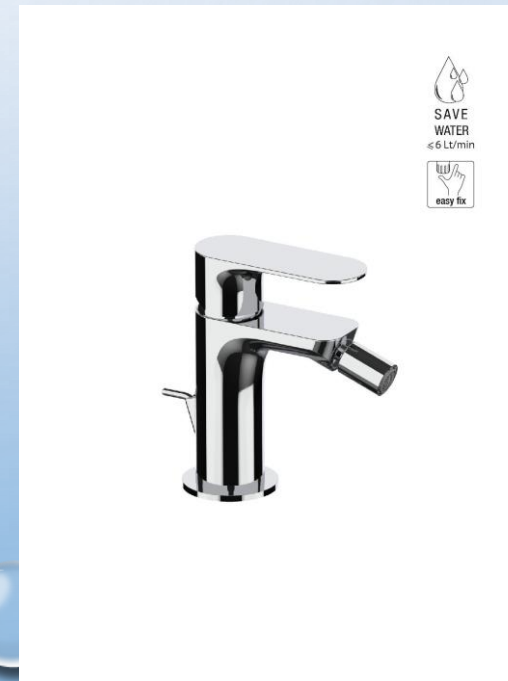

BIDET
SERIE LEA

MONOCOMANDO - CON SCARICO